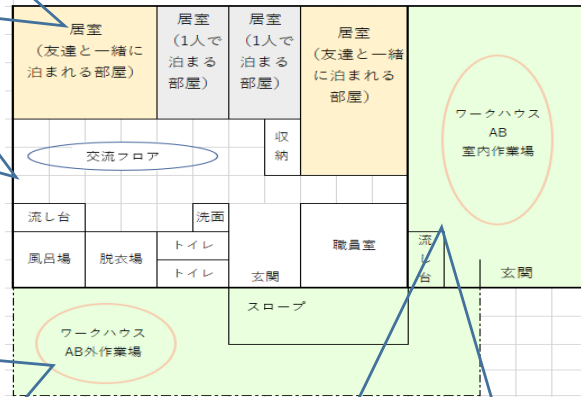

短期入所

在宅の利用者を介護している保護者が、疾患、冠婚葬祭、一時休養等で一時的に介護から離れたい時等の際に、短期入所(宿泊)の受け入れを行っております。(定員6名)

居室は2タイプです。

※ 短期入所について詳しく知りたい方は、遠慮なくお尋ねください。

ワークハウスAB&短期入所

ワークハウスABの作業スペース

眉峰祭で買ったベンチに色塗り!! これまた自信作です。

壊れて不要になったテーブルが見事に生まれ変わりました。ABさんの自信作です。

【ワークハウスABのあゆみ】

過去の総合支援法では、基本的に高等部卒業すぐには、就労継続支援B型の事業所は利用できませんでした。かといって就労継続支援A型は、雇用関係が発生するため、それなりの能力が求められる。そんな背景の中で、利用者さんと保護者さんの想いを形にしたのが、ワークハウスABです。福祉的就労を目指す位置づけで活動を組み立てました。これまでに4名が福祉的就労へ巣立っていきました。現在では、高等部卒業後就労継続B型へ行けるようになり、私たちのワークハウスABの仲間のニーズも変化してきました。ハブ茶の生産・加工が主な仕事ですが、他にも「日曜日に一人でできる簡単な調理体験」「同年代の仲間と一緒にいける外出体験」等々、個々のニーズに沿ってチャレンジや楽しみを組み入れながら、人として豊かに生きることを応援します。

ワークハウスAB

とったど〜♡

うまいぞ〜♡

みんな仲間♡ 若い〜力全開!!

笑顔!!最高!!

ブライトの敷地内の管理は先頭に立って頑張っています

今年は「落花生」にチャレンジしました。収穫したての落花生をいただきました。

【主な活動内容】

- ○ハブ茶の生産と加工 (ブライトの1年間のお茶)
- ○野菜の生産 園芸(敷地内の整備・管理等)
- ○木工
- ○清掃・環境整備の仕事
- ○手工芸
- ○余暇活動・社会参加(土)
- ○様々な実体験 (調理体験・買い物体験他)
- ○クラブ活動
- ○チャレンジ活動

クラブ活動

利用者さんと話し合いながら、季節に応じて色々なクラブ活動を楽しんでいます。

チャレンジ活動

♡感動♡

本人の希望に沿ってチャレンジメニューを支援します。

『お母さんに自分が作ったカレーをごちそうしたい』とカレー通りにチャレンジ。一生懸命練習して、一人で作れるようになり、お母さんにごちそうすることができました。すっかり自信がつき、次にチャレンジ中です。

「雑巾縫い」にチャレンジ中。一針一針...次の針の場所を分かり易く支援しています。

ブライト
(短期入所・ワークハウスAB)
〒859-1505
南島原市深江町戊2970-1
Tel 72-6285
※移転前のブライトの奥の場所です。