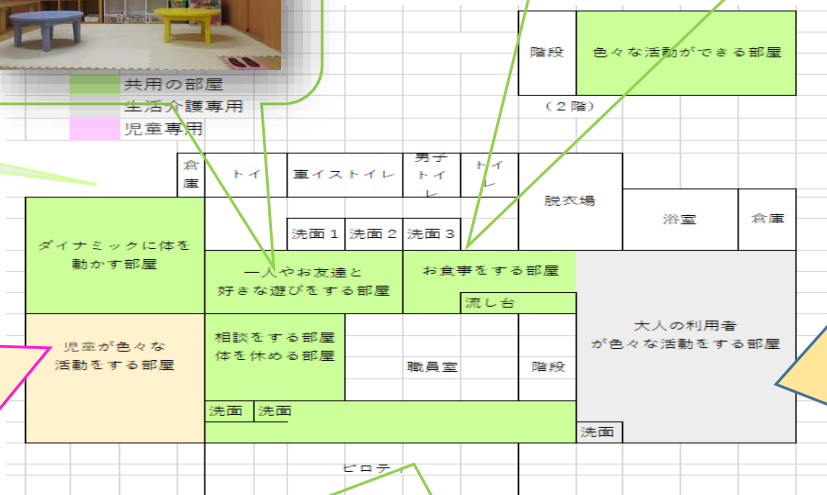

荷物を整理して、手洗い・消毒・健康チェックを行ってからお部屋に入ります。

※お客様は、入口で健康チェック後(検温・消毒・記帳)入室をお願いします

コロナ感染予防対策につきまして、情報提供書のご協力ありがとうございます。引き続き、今後ともよろしくお願います。

ブライト

〒859-1503

南島原市深江町丙1925-1

Tel 65-1800 Fax 65-1801

ブライトは「セブンイレブン大野木場店」の前です。

バスでお越しの場合は、「島原ニュータウンバス停前」で下車 ※ナビでブライトを検索した場合、全く違う場所に案内されるようですので、ご注意下さい。