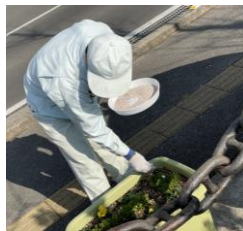

梅のつぼみも膨らみ始め、春の兆しを感じる頃となりました。
今年も沢山の笑顔をお送りしていきたいと思います。本年もどうぞよろしくお願い致します。

鬼火 (全)

今年一年健康に過
ごせすように☆シ

良いお天気で外は暖かく鬼火日和で
した。今年はお餅ではなくスルメを焼い
て食べました。

園芸活動 (AB)

園芸は、沢山の工程に分ける
ことができ、皆で作業に取り組
むことができる活動です。
11月に植えた花も大きく育っ
ています。肥料や水をあげると
もっと元気になるのです。
皆イキイキとした表情で楽し
みながら行っています☆